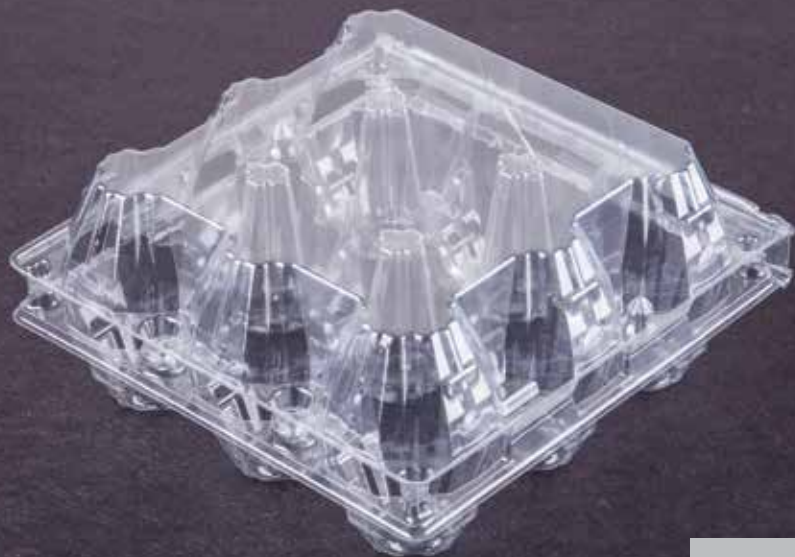

طول mm	عرض mm	ارتفاع mm
123	104	28

4040 آیس باکس کوتاه

5050 آیس باکس بلند

تعداد در کارتن: ۴۰۰

طول mm	عرض mm	ارتفاع mm
123	104	46

تخم مرغی ۹ خانه 8026

تعداد در کارتن: ۴۰۰

طول mm